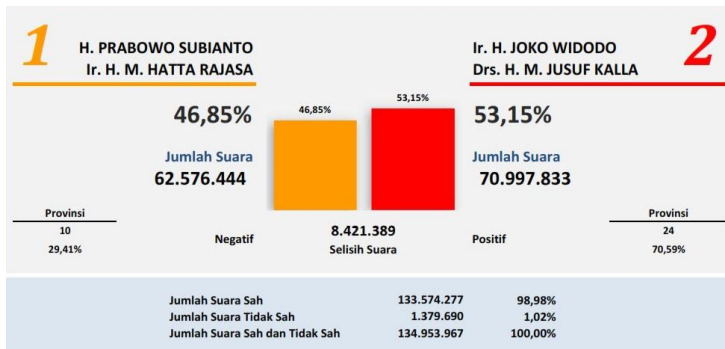

KPU Tetapkan Hasil Pemilu Presiden dan Wakil Presiden 2014

Jakarta, kpu.go.id?] Komisi Pemilihan Umum (KPU) Republik Indonesia telah menetapkan hasil Rapat Pleno Terbuka Penetapan Hasil Rekapitulasi Penghitungan Suara dan Penetapan Pasangan Calon Presiden dan Wakil Presiden Terpilih Hasil Pemilu 2014, melalui Keputusan KPU Nomor 535/Kpts/KPU/Tahun 2014.

Ketua KPU RI, Husni Kamil Manik, membacakan keputusan tersebut di Ruang Sidang Utama lantai 2 KPU RI, pada pukul 21.00, Selasa (21/07).

Rapat pleno terbuka tersebut berlangsung sejak tanggal 17 ? 22 Juli 2014 untuk melakukan rekapitulasi penghitungan suara di luar negeri sebanyak 130 Panitia Pemilihan Luar Negeri (PPLN) di 96 negara dan 33 KPU Provinsi seluruh Indonesia.

Adapun hasil penetapan rekapitulasi penghitungan suara yang telah dilaksanakan, sebagai berikut :

1. Pasangan Calon Presiden dan Wakil Presiden
H. Prabowo Subianto dan Ir. H. M. Hatta Rajasa
mendapatkan jumlah suara sebesar 62.576.444 atau prosentase 46,85 %.
2. Pasangan Calon Presiden dan Wakil Presiden
Ir. H. Joko Widodo dan Drs. H.M. Jusuf Kalla
mendapatkan jumlah suara sebesar 70.997.833 atau prosentase 53,15 %.